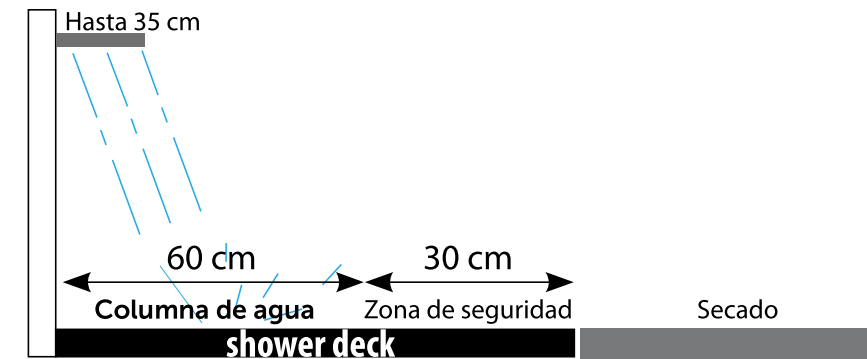

Поддон shower deck 121,6x93,8 см

Manhattan cognac 29,4x180 cm

Поддон shower deck 121,6x93,8 см

shower-deck ВЫБОР ДУШЕВОГО ПОДДОНА

Боковой распылитель 35 см или меньше

Подходящие **поддоны** shower deck: 800 x 938мм, 900 x 938мм и 1216 x 938мм