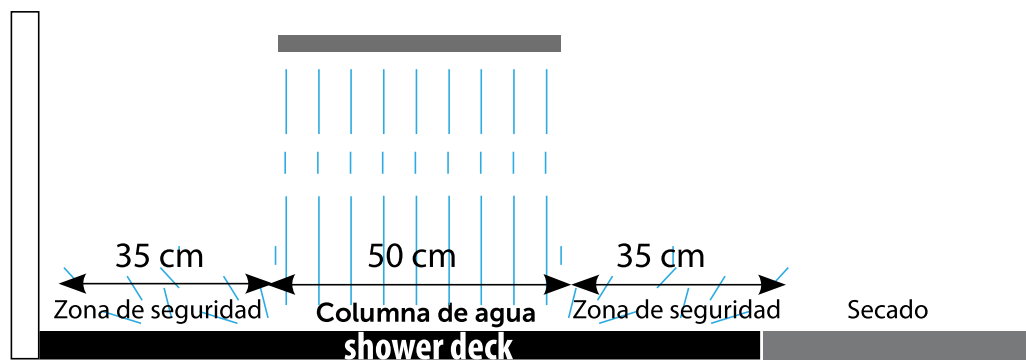

Центральный распылитель 35 см или меньше

Подходящий поддон shower deck: 1216 x 938mm

Критерии выбора душевого поддона

Размер поддона **shower deck** должен точно совпадать только с зоной дренажа, т.е. зоной прямого попадания струи воды, а не с зоной самого душа. Поэтому поддон будет зависеть от типа распылителя.

Расширение зоны дренажа: в ремонтах ванных, когда зона дренажа немного больше размера **shower deck**, имеющегося в наличии, можно совместить этот тип поддона с керамикой, приклеенной по периметру основы. В этом случае, рекомендуется приклеить керамику предусмотрев небольшой уклон 0,5%.