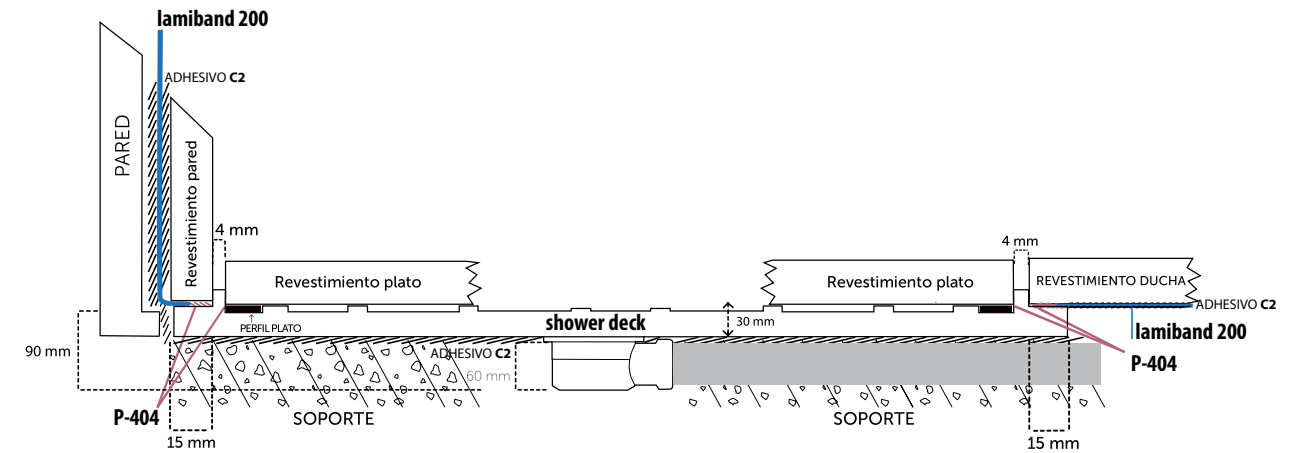

shower-deck СХЕМА УСТАНОВКИ

Общая схема shower deck