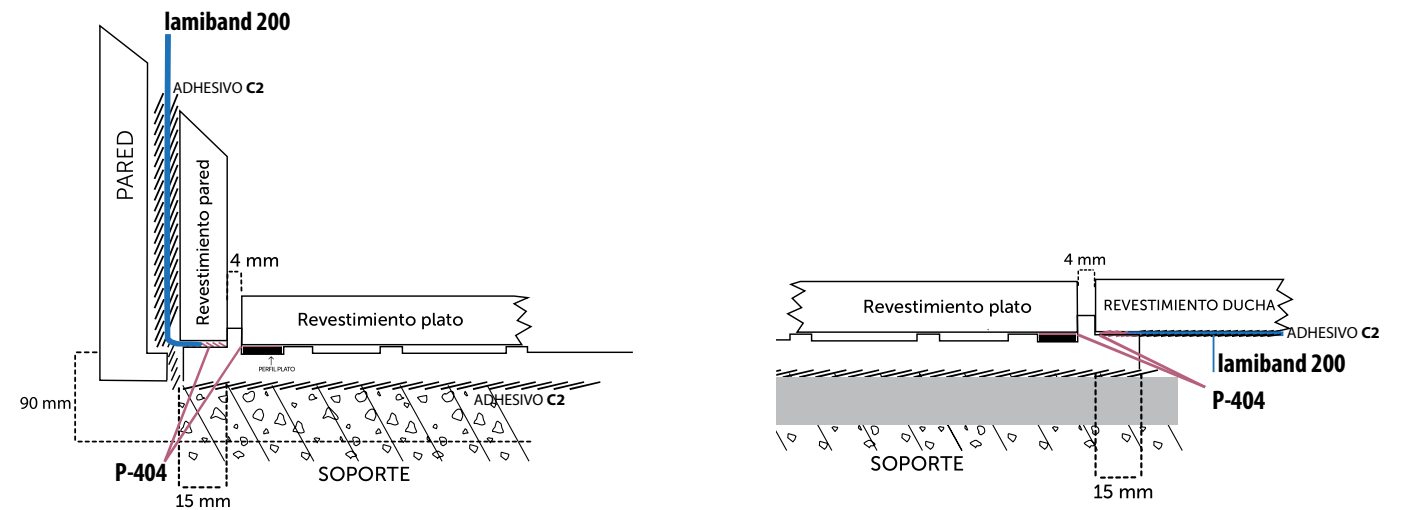

Oxford castaño 22x90 см

Поддон shower deck 121,6x93,8 см

shower-deck СХЕМА УСТАНОВКИ

Общая схема shower deck

Технические детали

shower-deck АРТИКУЛЫ

Стандартные артикулы shower deck

KEA	SAP	A (мм)	B (мм)	Керамические плитки	Ширина (мм)	Длина* (мм)	Керамические плитки	Ширина* (мм)	Длина* (мм)
B88000617	100175271	800	938	6	124	900	1	762	900
B88000616	100175268	900	938	6	140	900	1	862	900
B88000625	100187136	938	1216	9	127	900	1	1178	900